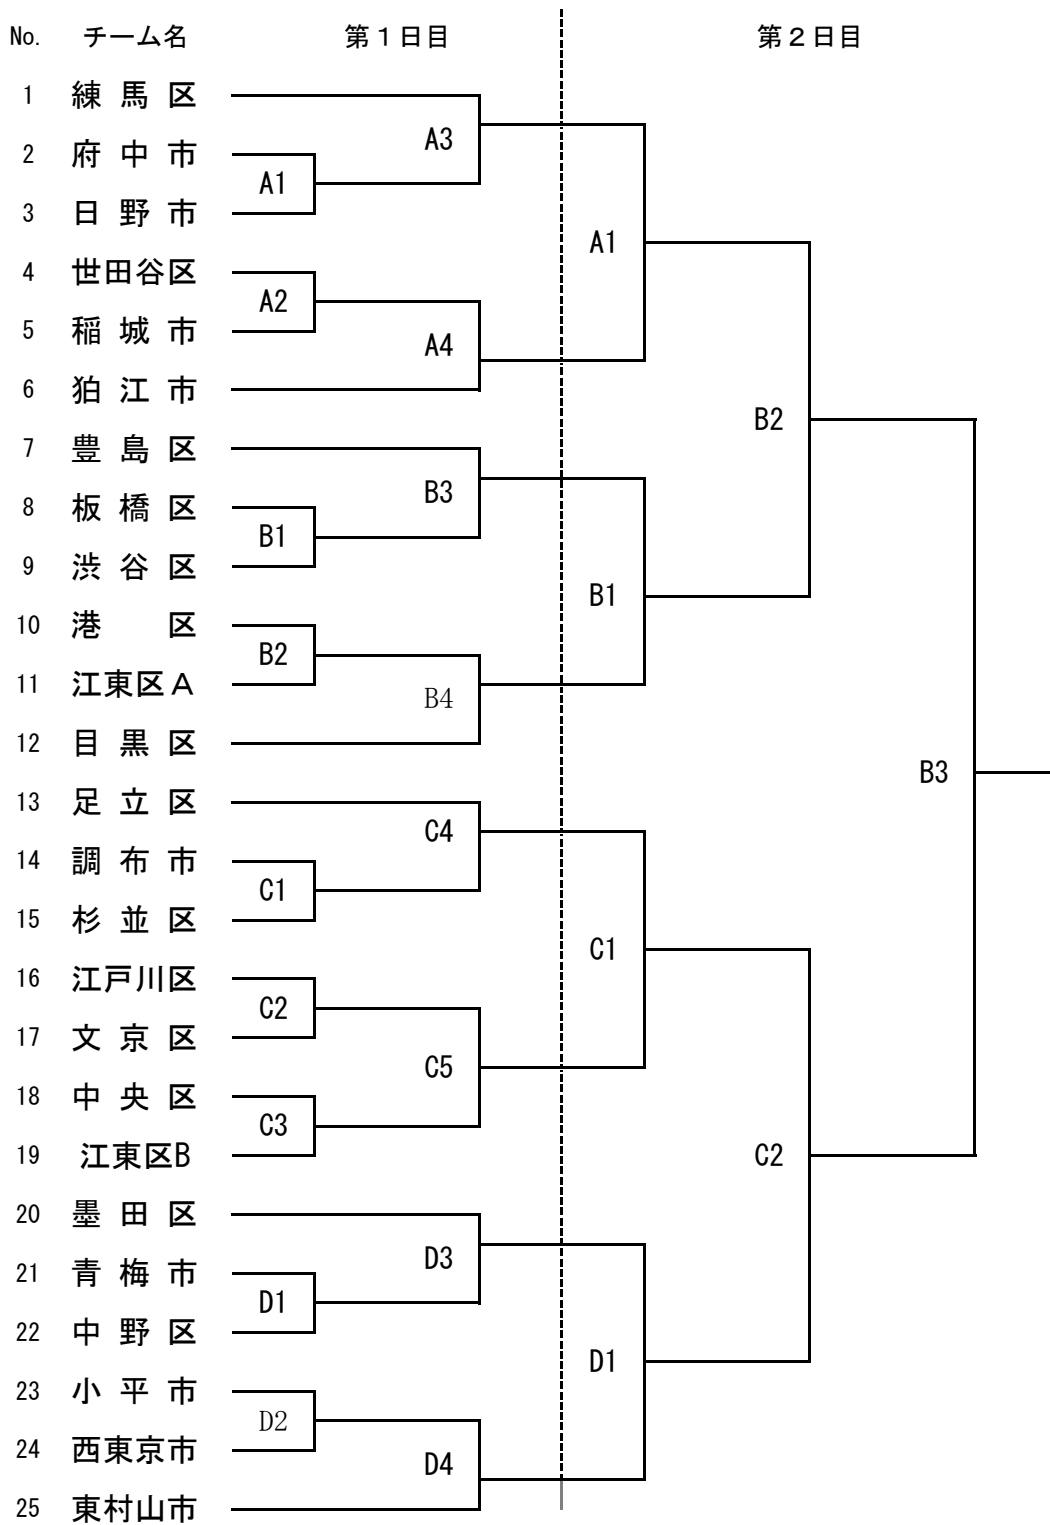

平成25年度 都民生涯スポーツ大会

ソフトボール競技組み合わせ

第1試合	9:00~10:10
第2試合	10:20~11:30
第3試合	12:10~13:20
第4試合	13:30~14:40
第5試合	14:50~16:00